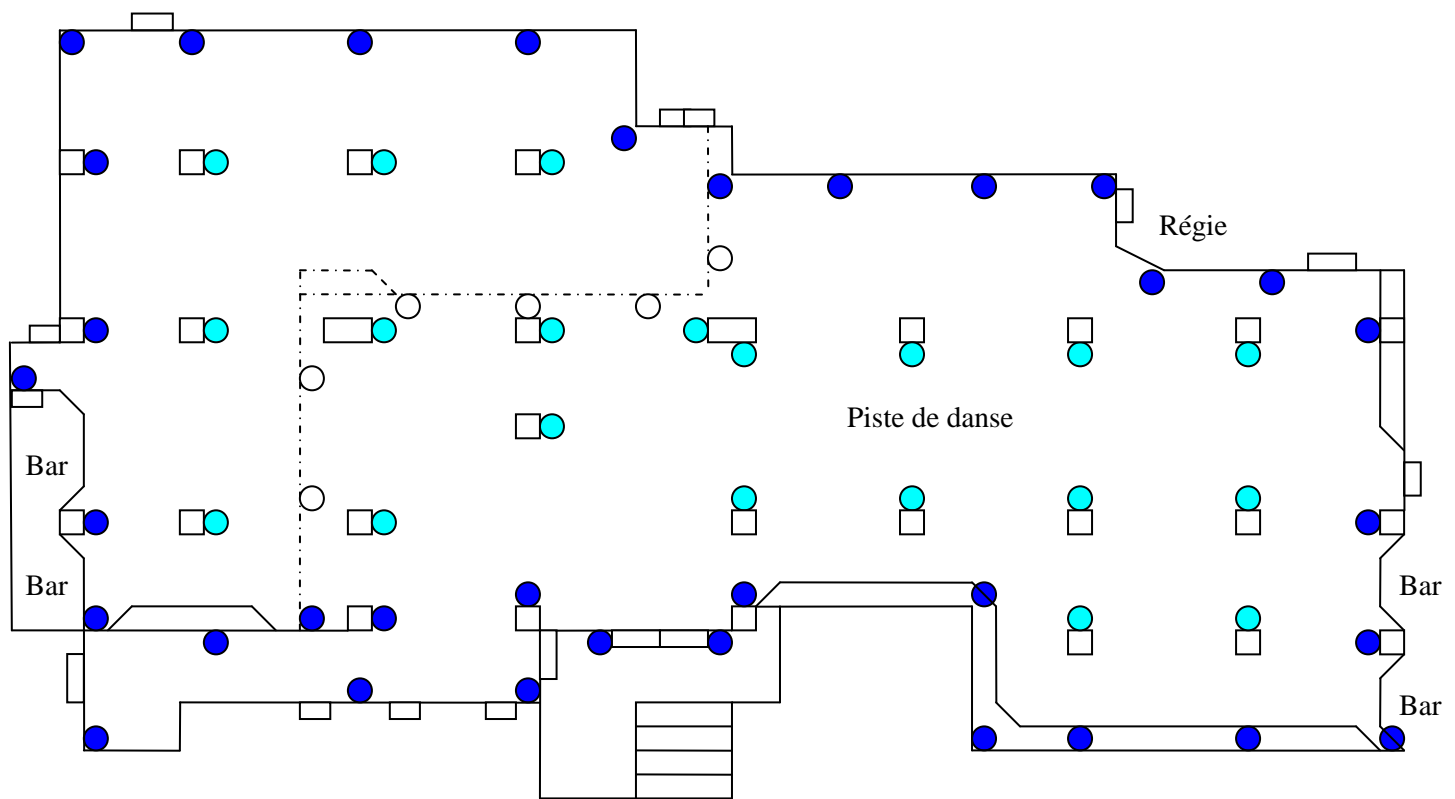

ÉCLAIRAGE D'AMBIANCE

MODE COMPLET SALLE (34 LAMPES)

MODE COMPLET POUTRES (20 LAMPES)

À noter que des lampes supplémentaires peuvent également être installées sous les tables pour créer un effet magique.

BASE DE BAGOTVILLE

MESS DES RANGS JUNIORS

ÉCLAIRAGE D'AMBIANCE

MODE ÉCONOMIQUE SALLE (22 LAMPES)

MODE ÉCONOMIQUE POUTRES (8 LAMPES)

**COLONNES
DÉCORATIVES
AUSSI
DISPONIBLES**

BASE DE BAGOTVILLE

MESS DES RANGS JUNIORS

ÉCLAIRAGE DÉCORATIF

DISPOSITION AU CHOIX (4 OU 8 LAMPES)