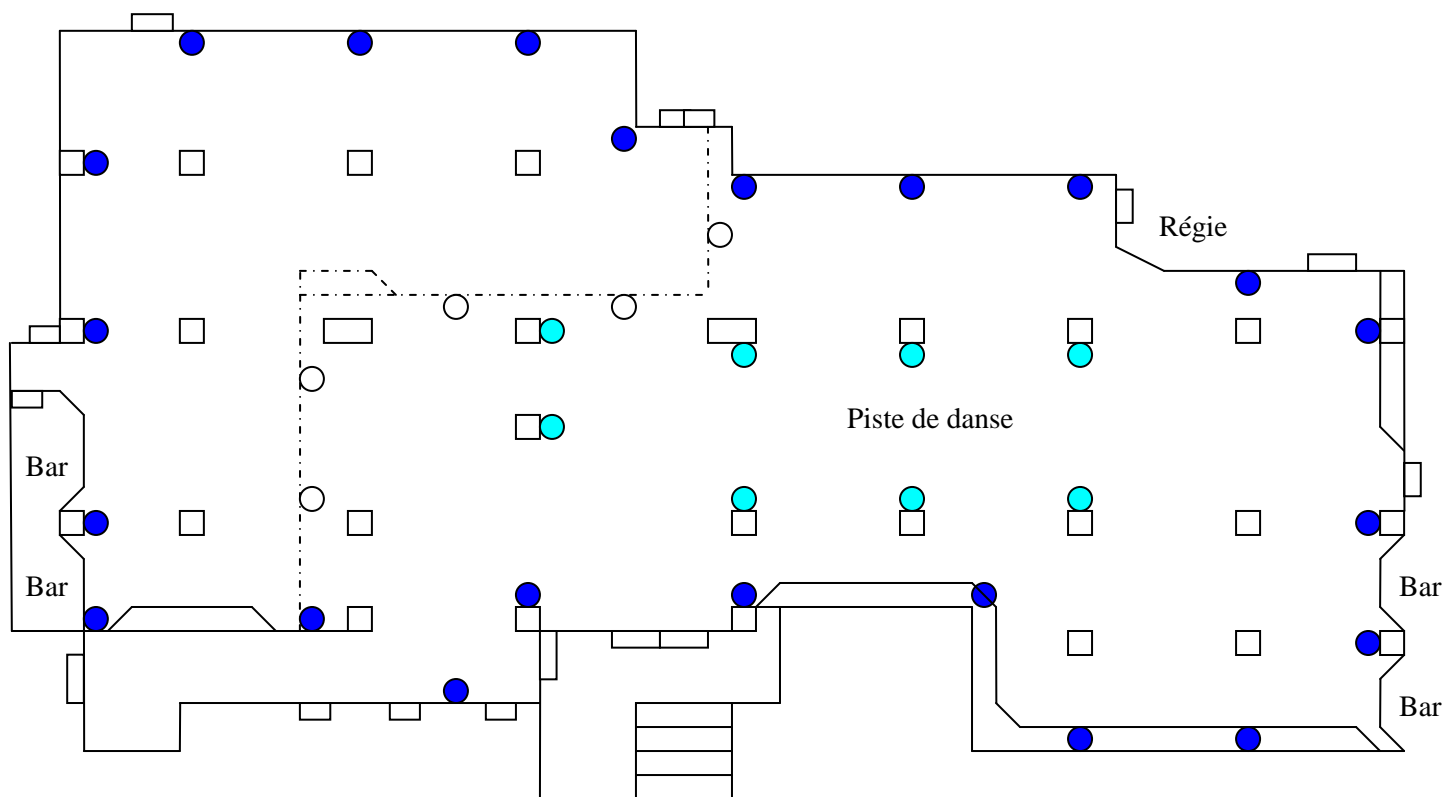

ÉCLAIRAGE D'AMBIANCE

MODE COMPLET SALLE (34 LAMPES)

MODE COMPLET POUTRES (20 LAMPES)

À noter que des lampes supplémentaires peuvent également être installées sous les tables pour créer un effet magique.

BASE DE BAGOTVILLE

MESS DES RANGS JUNIORS

ÉCLAIRAGE D'AMBIANCE

MODE ÉCONOMIQUE SALLE (22 LAMPES)

MODE ÉCONOMIQUE POUTRES (8 LAMPES)

**COLONNES
DÉCORATIVES
AUSSI
DISPONIBLES**

BASE DE BAGOTVILLE

MESS DES RANGS JUNIORS

ÉCLAIRAGE DÉCORATIF

DISPOSITION AU CHOIX (4 OU 8 LAMPES)